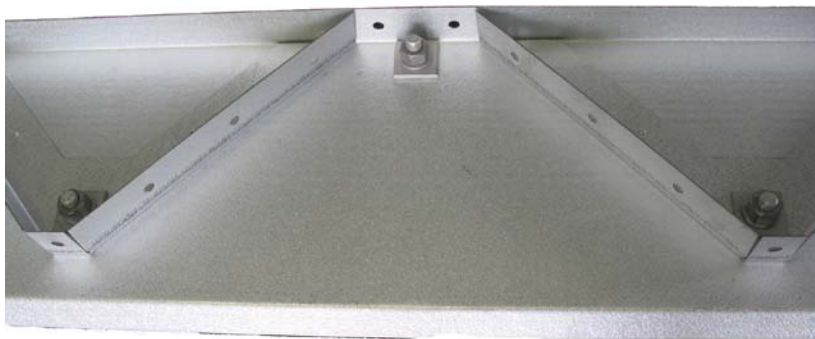

# Placa de Base Industrial

- No requiere lechado despues del montaje
- 45 grados de borde de goteo
- Diseño de agujeros de 8-pernos para conexión de los arcos

**Calidad • Servicio • Mérito**  
Las Edificaciones Arqueadas  
de Acero de Mas Confianza